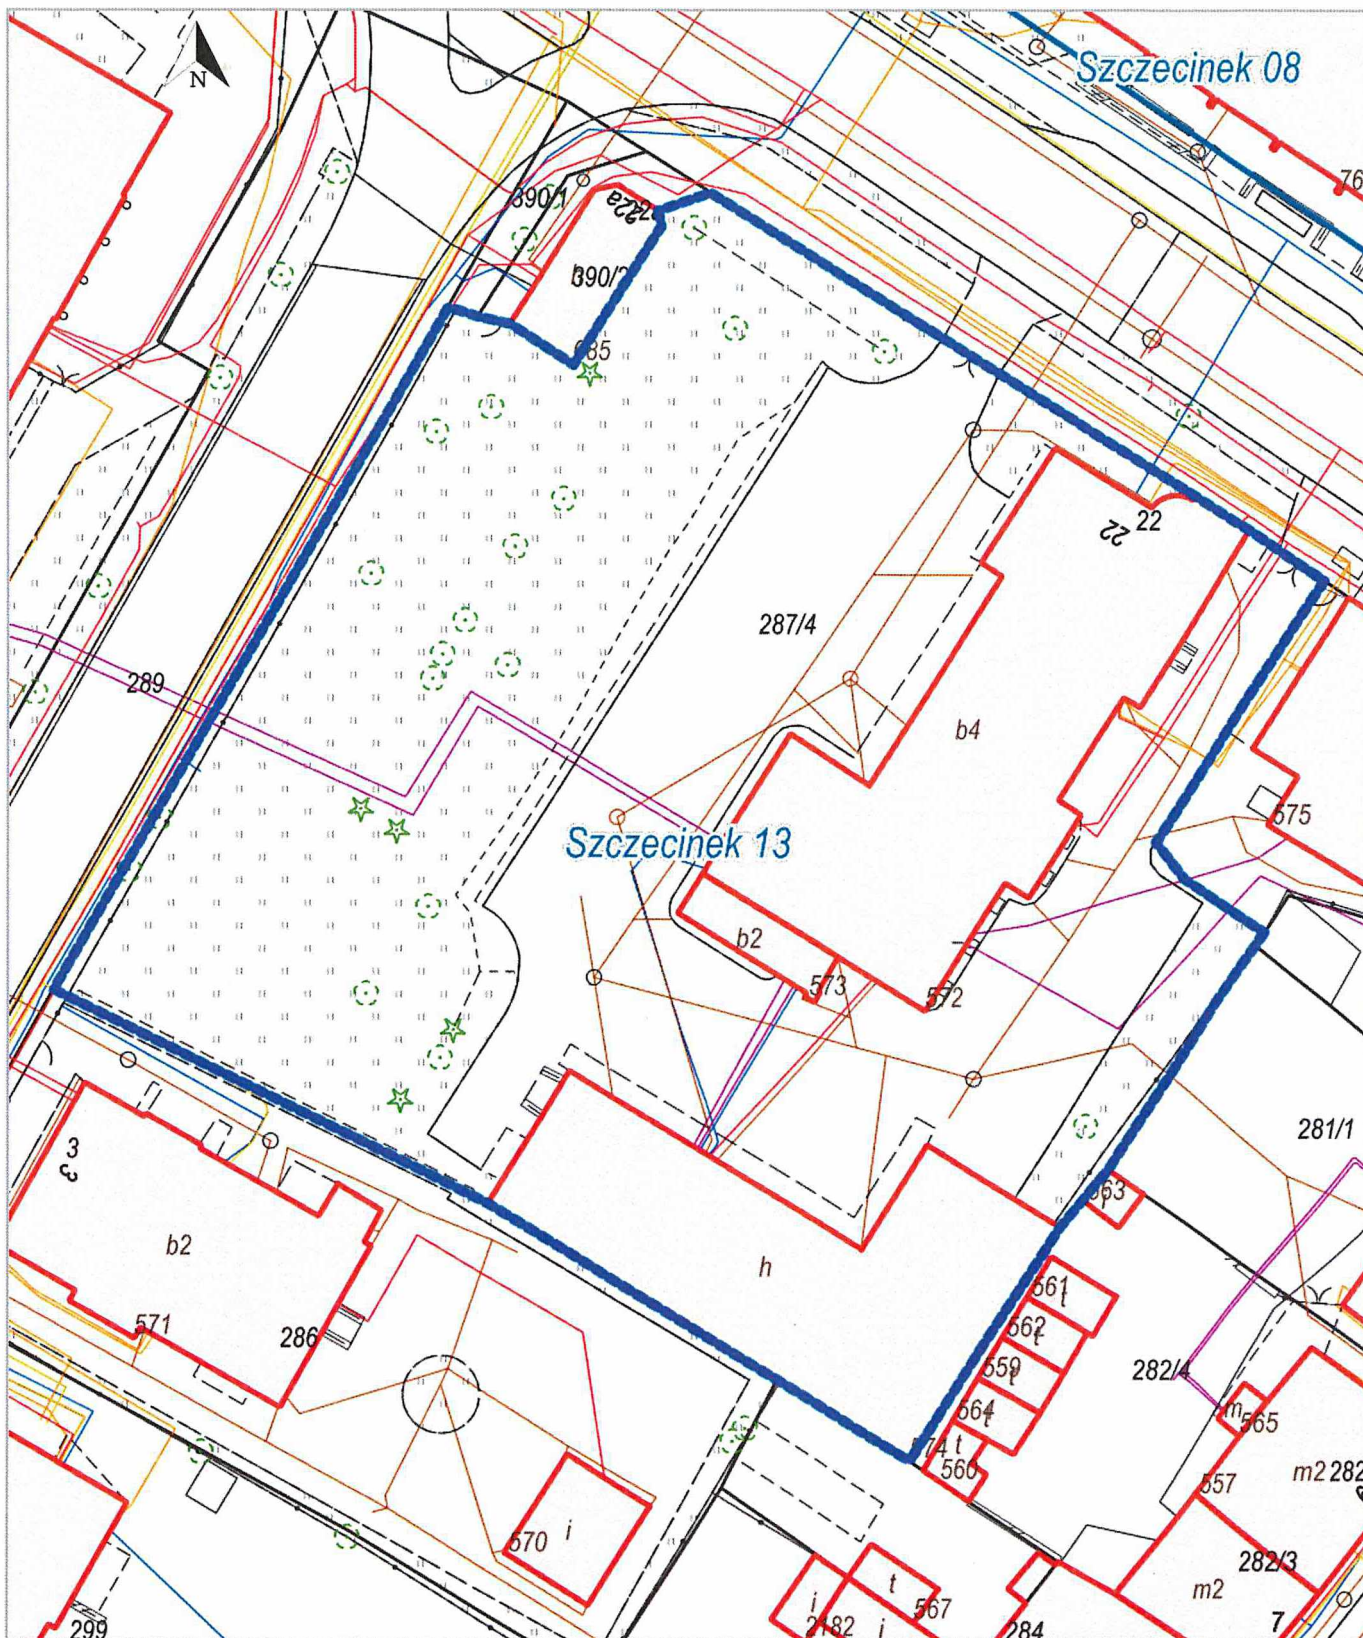

Wydruk z systemu IntraEwid

skala 1: 500
układ współrzędnych 2000 strefa 6 (18°)

x = 5954188.37, y = 6413080.21

x = 5954081.47, y = 6412990.96
Szczecinek 08, Szczecinek - Gmina Miejska | Szczecinek 13, Szczecinek - Gmina Miejska