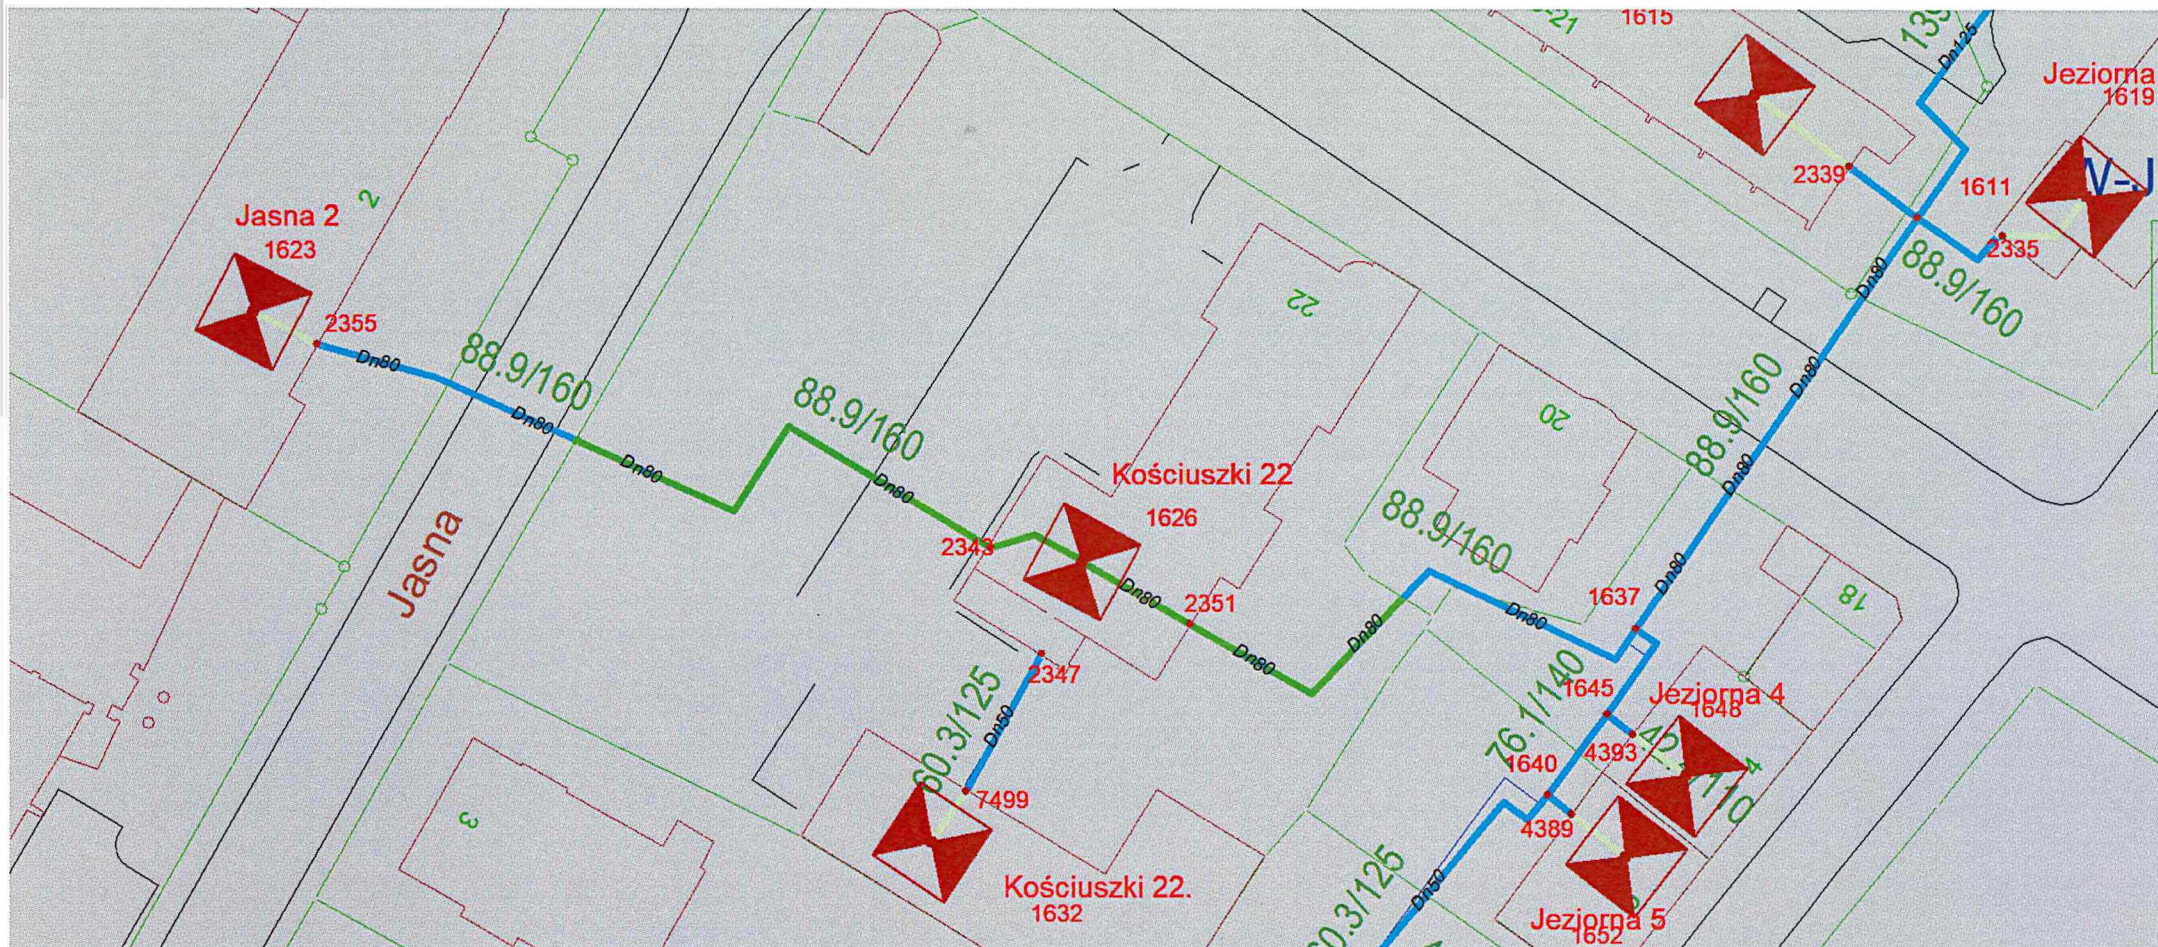

Mapa z przebiegiem służebności ustanawianej na rzecz Miejskiej Energetyki Ciepłej Spółki z o.o. w Szczecinku

Kolorem zielonym przedstawiono przebieg służebności przesyłu ustanawianej na rzecz MEC Sp. z o.o. odpowiadający trasie istniejącej sieci ciepłowniczej zlokalizowanej na zbywanej nieruchomości .